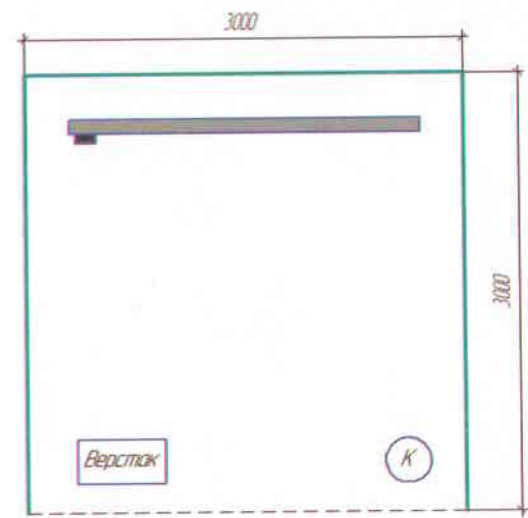

Утверждено  
 и.эксперт [подпись]  
 21.11.2020 г.

Обозначения и сокращения на чертеже

-  Сетевой фильтр, 5 розеток, 220 В, 2,2 кВт
-  Стул
-  К Контейнер для мусора
-  Огнетушитель
-  Стойка для одежды