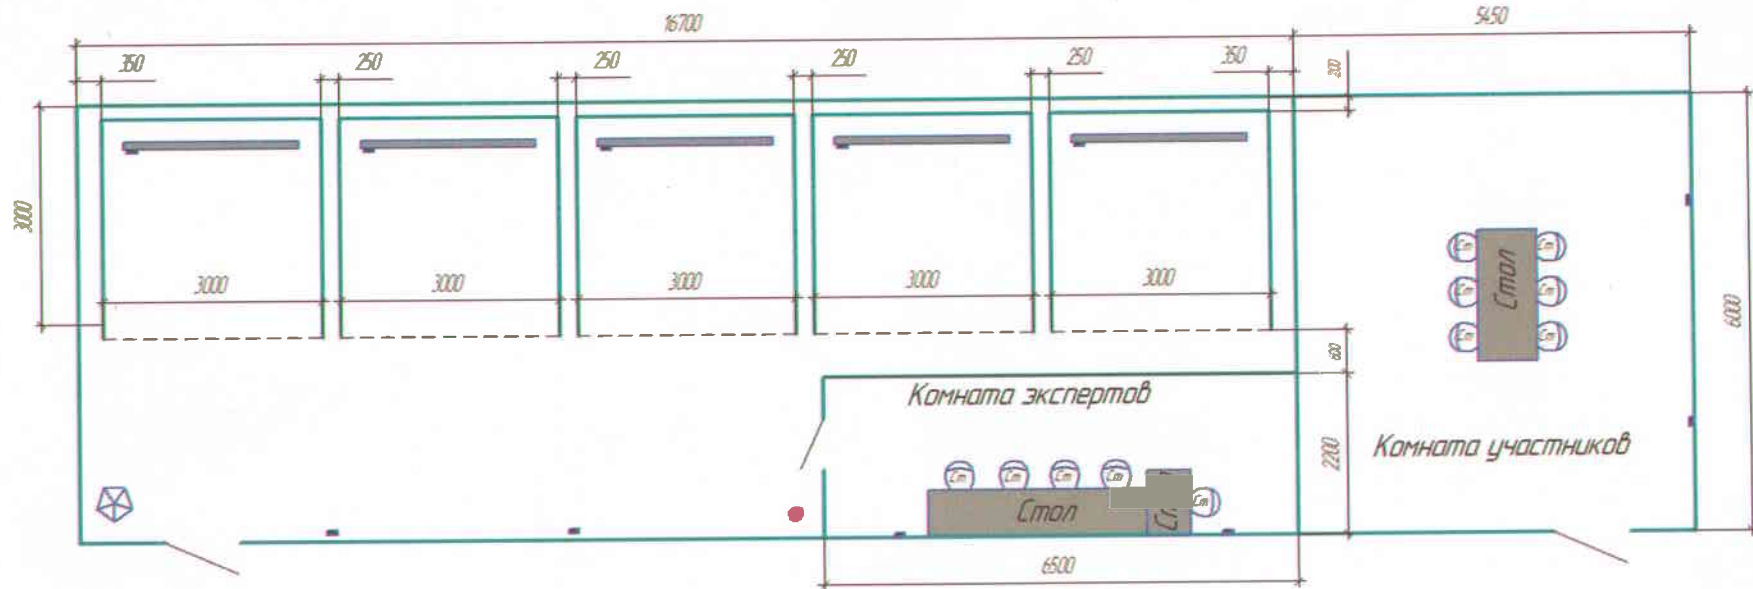

Утверждено  
 и.эксперт [подпись]  
 21.11.2020 г.

Обозначения и сокращения на чертеже

-  Сетевой фильтр, 5 розеток, 220 В, 2,2 кВт
-  Стул
-  К Контейнер для мусора
-  Огнетушитель
-  Стойка для одежды